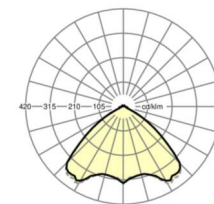

ÉLECTROTECHNIQUE

Ballast	Pilote électronique (1 pièce)
Puissance du système	53W
Tension secteur	230V/50Hz
Classe de efficacité énergétique/Source de lumière	C

ÉCLAIRAGISME

Équipement	LED, Rendu des couleurs/Température de couleur CRI ≥ 80 / 3000K
Tolérance de localisation chromatique (MacAdam)	3SDCM
Groupe de risque photobiologique (Luminaire)	RG1
Flux lumineux nominal	8948lm
Longévité des sources LED	50000h L80/B10 (Tq 35°C)
Efficacité lumineuse du luminaire	170lm/W
Angle de rayonnement	105° (C0) / 105° (C90)
UGR trans./long.	23.5 / 23.8

<https://www.regiolux.de/fr/article/19482004120>

Référence	LED 9000lm 830
ηLB	100 %
Φ ↓/↑	98 % / 2 %
UGR trans./long.	23.5 / 23.8

Dimensions

L	1531 mm	Longueur
B	55 mm	Largeur
H	37 mm	Hauteur
